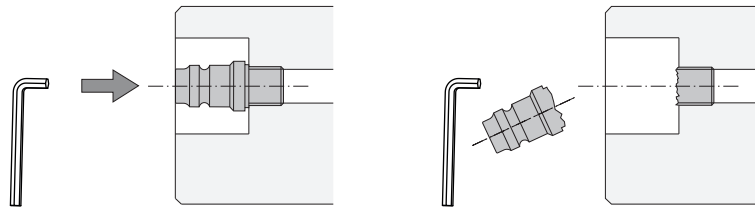

WATER CONNECTOR

ES Boquilla Refrigeración DE Anschlussstück
IT Bussola Refrigerazione PT Record FR Raccord de Refroidissement

● Cad Insertion Point

BR

Ref.	A	B	C	D	E	F
BR.10E0C5	G M10	7	24	11	5	9
BR.18E0C5	G 1/8"	7	24	11	5	9
BR.14E0C5	G 1/4"	9	26	15	5	9
BR.14E0C8	G 1/4"	9	26	15	8	13.5
BR.38E0C8	G 3/8"	9	26	15	8	13.5

Installation Guidelines

Consejos de Instalación · Richtlinien zur Installation · Consigli di Installazione · Instruções de Instalação · Mode d'Installation

RL

COOLING CONNECTOR

ES Conector Refrigeración DE Kühlung Kuppelungsstück
IT Attacco Refrigerazione PT Conector de Refrigeração FR Connexion de Refroidissement