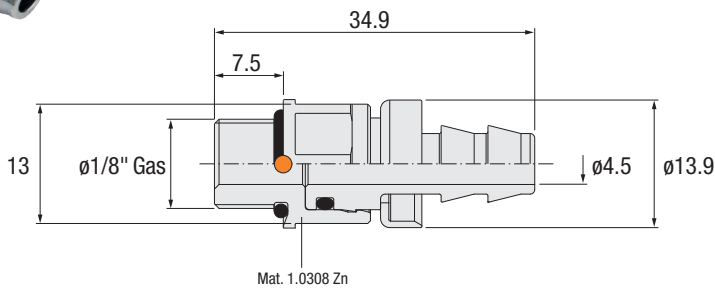

WATER CONNECTOR

ES Boquilla Refrigeración DE Anschlussstück
IT Bussola Refrigerazione PT Record FR Raccord de Refroidissement

● Cad Insertion Point

BR

Ref.	A	B	C	D	E	F
BR.10E0C5	G M10	7	24	11	5	9
BR.18E0C5	G 1/8"	7	24	11	5	9
BR.14E0C5	G 1/4"	9	26	15	5	9
BR.14E0C8	G 1/4"	9	26	15	8	13.5
BR.38E0C8	G 3/8"	9	26	15	8	13.5

Installation Guidelines

Consejos de Instalación · Richtlinien zur Installation · Consigli di Installazione · Instruções de Instalação · Mode d'Installation

RL

COOLING CONNECTOR

ES Conector Refrigeración DE Kühlung Kuppelungsstück
IT Attacco Refrigerazione PT Conector de Refrigeração FR Connexion de Refroidissement