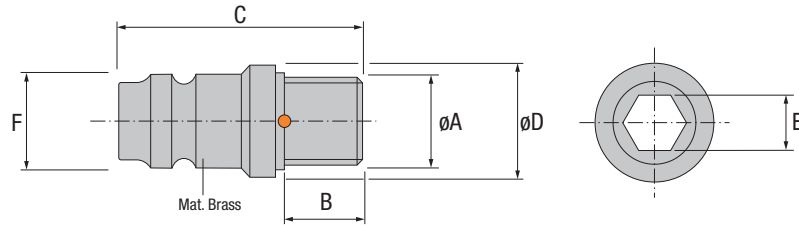

WATER CONNECTOR

ES Boquilla Refrigeración DE Anschlussstück
IT Bussola Refrigerazione PT Record FR Raccord de Refroidissement

● Cad Insertion Point

BR

Ref.	A	B	C	D	E	F
BR.10E0C5	G M10	7	24	11	5	9
BR.18E0C5	G 1/8"	7	24	11	5	9
BR.14E0C5	G 1/4"	9	26	15	5	9
BR.14E0C8	G 1/4"	9	26	15	8	13.5
BR.38E0C8	G 3/8"	9	26	15	8	13.5