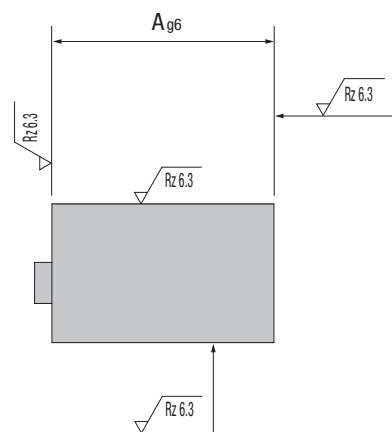

HEEL UNIT - SET

ES Cuña Guía - SET DE Keilführungs - SET
IT Contrasto Guida - SET PT Guia Cunha - SET FR Guide de Chariot - SET

CG

SLIDES

Patented

● Cad Insertion Point

Ref.	A	B	CR (N)	RP	Includes
CG.603075	17	30	180.000	081015	GI.010075
CG.604075	22	40	320.000	101015	GI.010075

IMPORTANT !
Standard stroke of 12mm.
Recorrido estándar de 12mm.
Standard Hub 12mm.
Corsa carrello 12mm.
Curso standard de 12mm.
Course standard de 12mm.

CA

SLIDES

Patented

ADJUSTED SLIDE

ES Corredera Ajustada DE Vorabgestimmter Schieber
IT Carrello Aggiustato PT Corrediça Ajustada FR Coulisseau de Chariot

● Cad Insertion Point

Ref.	A	B
CA.322080	32	20
CA.322480	32	24
CA.422080	42	20
CA.422480	42	24

IMPORTANT !

24.5