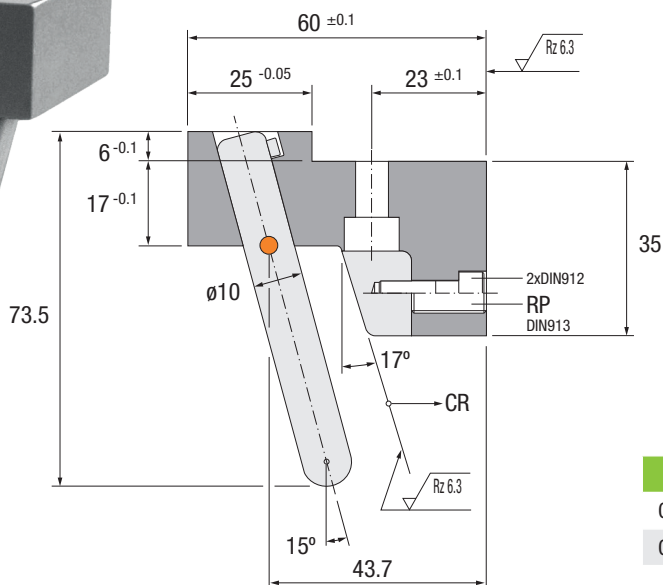

HEEL UNIT - SET

ES Cuña Guía - SET DE Keilführungs - SET
IT Contrasto Guida - SET PT Guia Cunha - SET FR Guide de Chariot - SET

CG

SLIDES

Patented

● Cad Insertion Point

Ref.	A	B	CR (N)	RP	Includes
CG.603075	17	30	180.000	081015	GI.010075
CG.604075	22	40	320.000	101015	GI.010075

IMPORTANT !
Standard stroke of 12mm.
Recorrido estándar de 12mm.
Standard Hub 12mm.
Corsa carrello 12mm.
Curso standard de 12mm.
Course standard de 12mm.

CA

SLIDES

Patented

ADJUSTED SLIDE

ES Corredera Ajustada DE Vorabgestimmter Schieber
IT Carrello Aggiustato PT Corrediça Ajustada FR Coulisseau de Chariot

● Cad Insertion Point

Ref.	A	B
CA.322080	32	20
CA.322480	32	24
CA.422080	42	20
CA.422480	42	24

IMPORTANT !

24.5