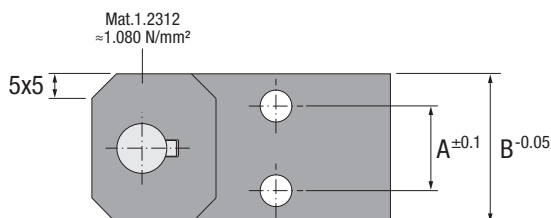

HEEL UNIT - SET

ES Cuña Guía - SET DE Keilführungs - SET
IT Contrasto Guida - SET PT Guia Cunha - SET FR Guide de Chariot - SET

CG

SLIDES

Patented

● Cad Insertion Point

Ref.	A	B	CR (N)	RP	Includes
CG.603075	17	30	180.000	081015	GI.010075
CG.604075	22	40	320.000	101015	GI.010075

IMPORTANT !
Standard stroke of 12mm.
Recorrido estándar de 12mm.
Standard Hub 12mm.
Corsa carrello 12mm.
Curso standard de 12mm.
Course standard de 12mm.

CA

SLIDES

Patented

ADJUSTED SLIDE

ES Corredera Ajustada DE Vorabgestimmter Schieber
IT Carrello Aggiustato PT Corrediça Ajustada FR Coulisseau de Chariot