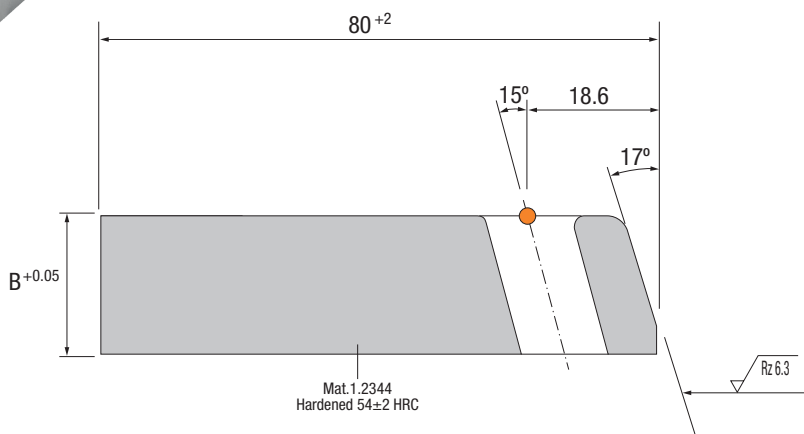

HEEL UNIT - SET

ES Cuña Guía - SET DE Keilführungs - SET
IT Contrasto Guida - SET PT Guia Cunha - SET FR Guide de Chariot - SET

CG

SLIDES

Patented

● Cad Insertion Point

Ref.	A	B	CR (N)	RP	Includes
CG.603075	17	30	180.000	081015	GI.010075
CG.604075	22	40	320.000	101015	GI.010075

IMPORTANT !
Standard stroke of 12mm.
Recorrido estándar de 12mm.
Standard Hub 12mm.
Corsa carrello 12mm.
Curso standard de 12mm.
Course standard de 12mm.

CA

SLIDES

Patented

ADJUSTED SLIDE

ES Corredera Ajustada DE Vorabgestimmter Schieber
IT Carrello Aggiustato PT Corrediça Ajustada FR Coulisseau de Chariot

● Cad Insertion Point

Ref.	A	B
CA.322080	32	20
CA.322480	32	24
CA.422080	42	20
CA.422480	42	24

IMPORTANT !

24.5