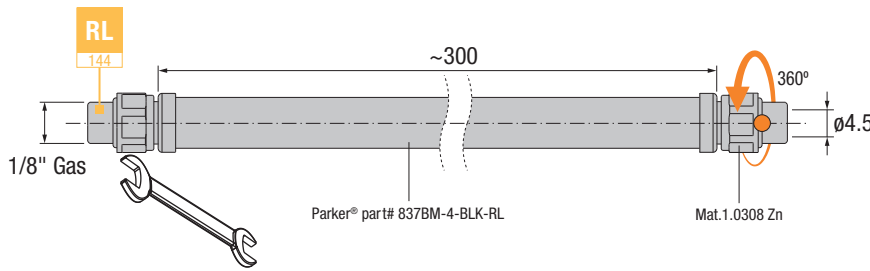

CONNECTION HOSE

ES Tubo Conexión DE Verbindungsschlauch
IT Tubo Collegamento PT Tubo de Ligaçao FR Tube de Liaison

● Cad Insertion Point

MK

UNDERCUTS

Max. 80°C

Ref.
MK.120300

RD

UNDERCUTS

Max. 80°C

COOLING DISTRIBUTOR

ES Distribuidor Refrigeración DE Verteilerschlauch
IT Distributore Refrigerazione PT Distribuidor de Refrigeração FR Distribution de Refroidissement

Ref.
RD.182012

CK

UNDERCUTS

Max. 80°C

90° PLATE CONNECTOR

ES Conector Placa a 90° DE 90° Platten-Verbindungsstück
IT Collegamento Piastra a 90° PT Conector de Placa a 90° FR Connexion Dans la Plaque de 90°

Ref.
CK.181839