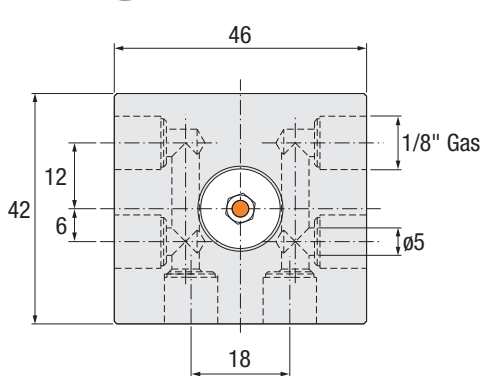

CONNECTION HOSE

ES Tubo Conexión DE Verbindungsschlauch
IT Tubo Collegamento PT Tubo de Ligaçao FR Tube de Liaison

● Cad Insertion Point

MK

UNDERCUTS

Max. 80°C

Ref.
MK.120300

RD

UNDERCUTS

Max. 80°C

COOLING DISTRIBUTOR

ES Distribuidor Refrigeración DE Verteilerschlauch
IT Distributore Refrigerazione PT Distribuidor de Refrigeração FR Distribution de Refroidissement

Ref.
RD.182012

CK

UNDERCUTS

Max. 80°C

90° PLATE CONNECTOR

ES Conector Placa a 90° DE 90° Platten-Verbindungsstück
IT Collegamento Piastra a 90° PT Conector de Placa a 90° FR Connexion Dans la Plaque de 90°

Ref.
CK.181839