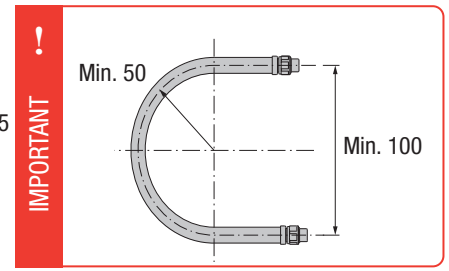

CONNECTION HOSE

ES Tubo Conexión DE Verbindungsschlauch
IT Tubo Collegamento PT Tubo de Ligaçao FR Tube de Liaison

● Cad Insertion Point

MK

UNDERCUTS

Max. 80°C

Ref.
MK.120300

RD

UNDERCUTS

Max. 80°C

90° PLATE CONNECTOR

ES Conector Placa a 90° DE 90° Platten-Verbindungsstück
IT Collegamento Piastra a 90° PT Conector de Placa a 90° FR Connexion Dans la Plaque de 90°

Ref.
CK.181839