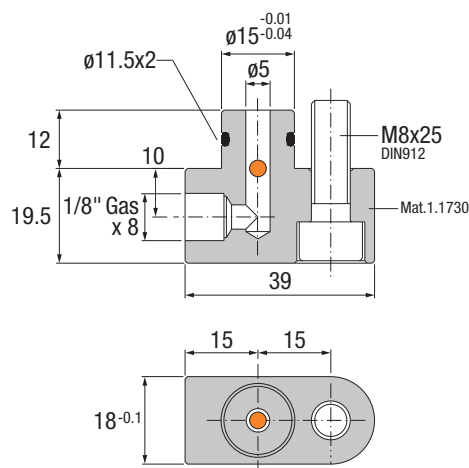

UNDERCUTS

Max. 80°C

90° PLATE CONNECTOR

ES Conector Placa a 90° DE 90° Platten-Verbindungsstück
IT Collegamento Piastra a 90° PT Conector de Placa a 90° FR Connexion Dans la Plaque de 90°

Ref.
CK.181839