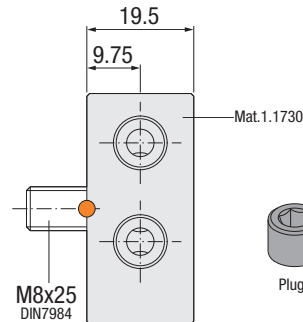

CONNECTION HOSE

ES Tubo Conexión DE Verbindungsschlauch
IT Tubo Collegamento PT Tubo de Ligaçao FR Tube de Liaison

● Cad Insertion Point

MK

UNDERCUTS

Max. 80°C

Ref.
MK.120300

RD

UNDERCUTS

Max. 80°C

COOLING DISTRIBUTOR

ES Distribuidor Refrigeración DE Verteilerschlauch
IT Distributore Refrigerazione PT Distribuidor de Refrigeração FR Distribution de Refroidissement

Ref.
RD.182012

CK

UNDERCUTS

Max. 80°C

90° PLATE CONNECTOR

ES Conector Placa a 90° DE 90° Platten-Verbindungsstück
IT Collegamento Piastra a 90° PT Conector de Placa a 90° FR Connexion Dans la Plaque de 90°

Ref.
CK.181839