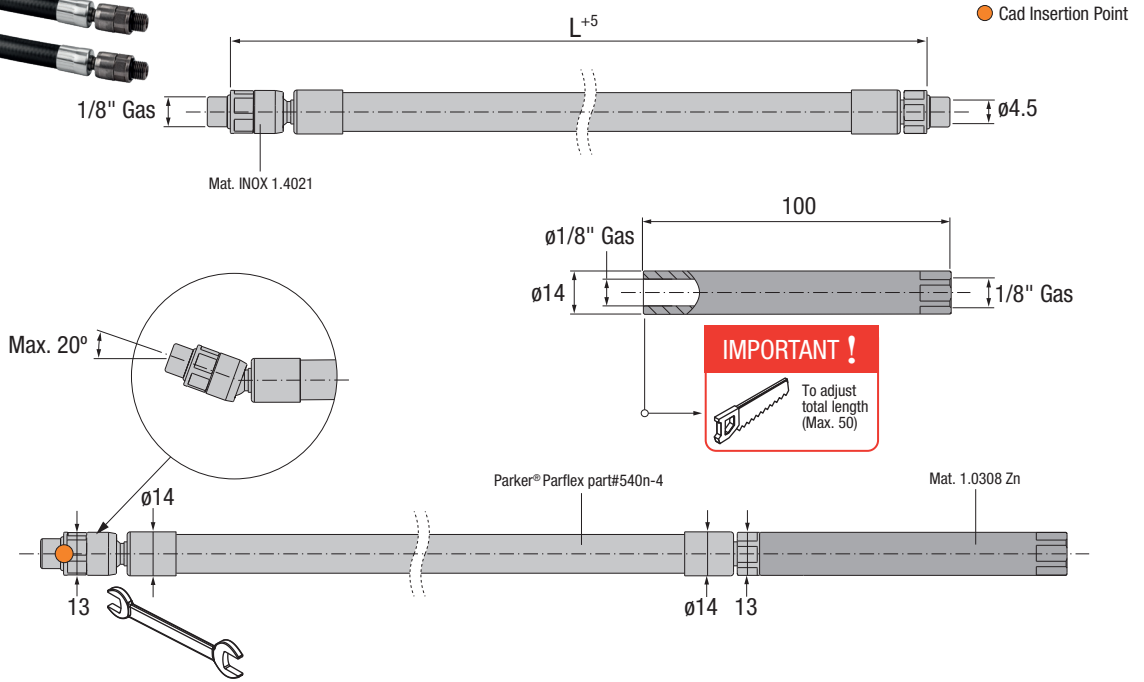

DR COOLING HOSE

ES Refrigeración DR DE Kühlungsschlauch für DR
IT Refrigerazione DR PT Refrigeração DR FR Refroidissement DR

DK

UNDERCUTS

Max. Cooling Fluid 50°C

Ref.	β°	H			
		DR.xxxxxx-8	DR.xxxxxx-12	DR.xxxxxx-16	DR.xxxxxx-20
DK.141818-...	Negative to 0°	10	10	10	10
	+1° to +9°	10	10	10	15
	+10° to +20°	10	15	20	25
	>+20°	15	20	25	30

IMPORTANT !
Indicate the required **L** dimension; the length will be rounded up to the next multiple of 25mm.
Indicar la cota **L** deseada. Se suministrará redondeada al múltiplo superior de 25mm.
Gewünschte Länge **L** angeben. Die Länge wird auf die nächste Vielfachen von 25 mm abgerundet.
Indicare la lunghezza **L** desiderata; la quota richiesta sarà arrotondata al multiplo di 25mm superiore.
Indicar a cota **L** desejada. Será fornecido com a dimensão múltipla de 25mm seguinte.
Indiquer la cote **L** désirée. Celle-ci sera arrondie à un multiple supérieur de 25 mm.