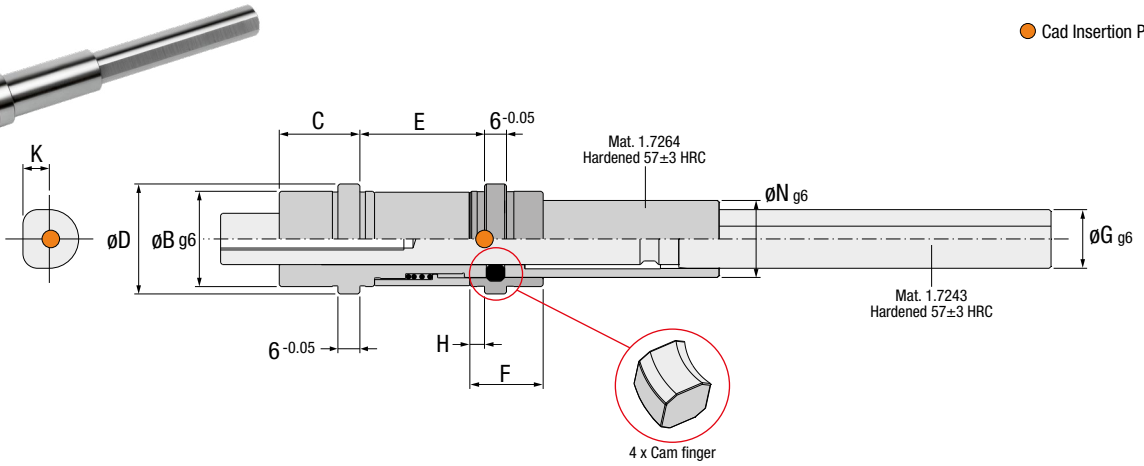

SUPERIOR DOUBLE EJECTOR

ES Doble Expulsión Superior DE Zweistufenauswerfer DX
 IT Doppia Espulsione Superiore PT Dupla Extracção Superior FR Double Ejection Supérieur

● Cad Insertion Point

DX

EJECTION

Patented

Max. 150°C

Ref.	A	B	C	D	E	F	G	H	J	K	L	M	N	L1	L2
DX.142622	14	26	22	30	34	20	16	4	125	7.2	243	M6	21	42	48
DX.163027	16	30	27	34	44	23	18	6	152	8	314	M8	24	54	80

Installation Guidelines

Consejos de Instalación · Richtlinien zur Installation · Consigli di Installazione · Instruções de Instalação · Mode d'Installation