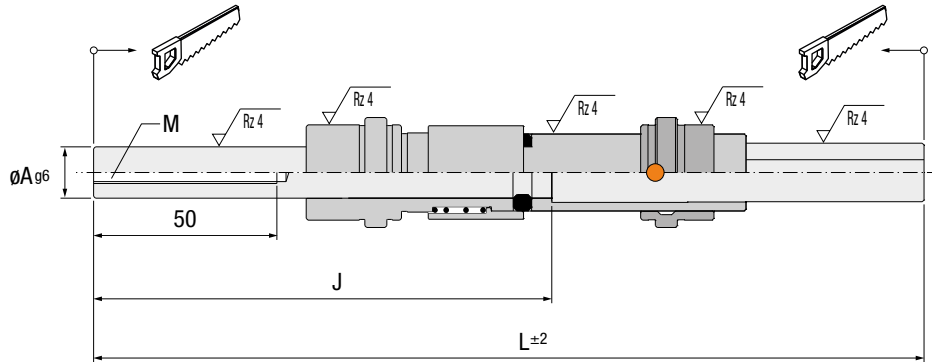

SUPERIOR DOUBLE EJECTOR

ES Doble Expulsión Superior DE Zweistufenauswerfer DX
 IT Doppia Espulsione Superiore PT Dupla Extracção Superior FR Double Ejection Supérieur

● Cad Insertion Point

DX

EJECTION

Patented

Max. 150°C

Ref.	A	B	C	D	E	F	G	H	J	K	L	M	N	L1	L2
DX.142622	14	26	22	30	34	20	16	4	125	7.2	243	M6	21	42	48
DX.163027	16	30	27	34	44	23	18	6	152	8	314	M8	24	54	80

Installation Guidelines

Consejos de Instalación · Richtlinien zur Installation · Consigli di Installazione · Instruções de Instalação · Mode d'Installation