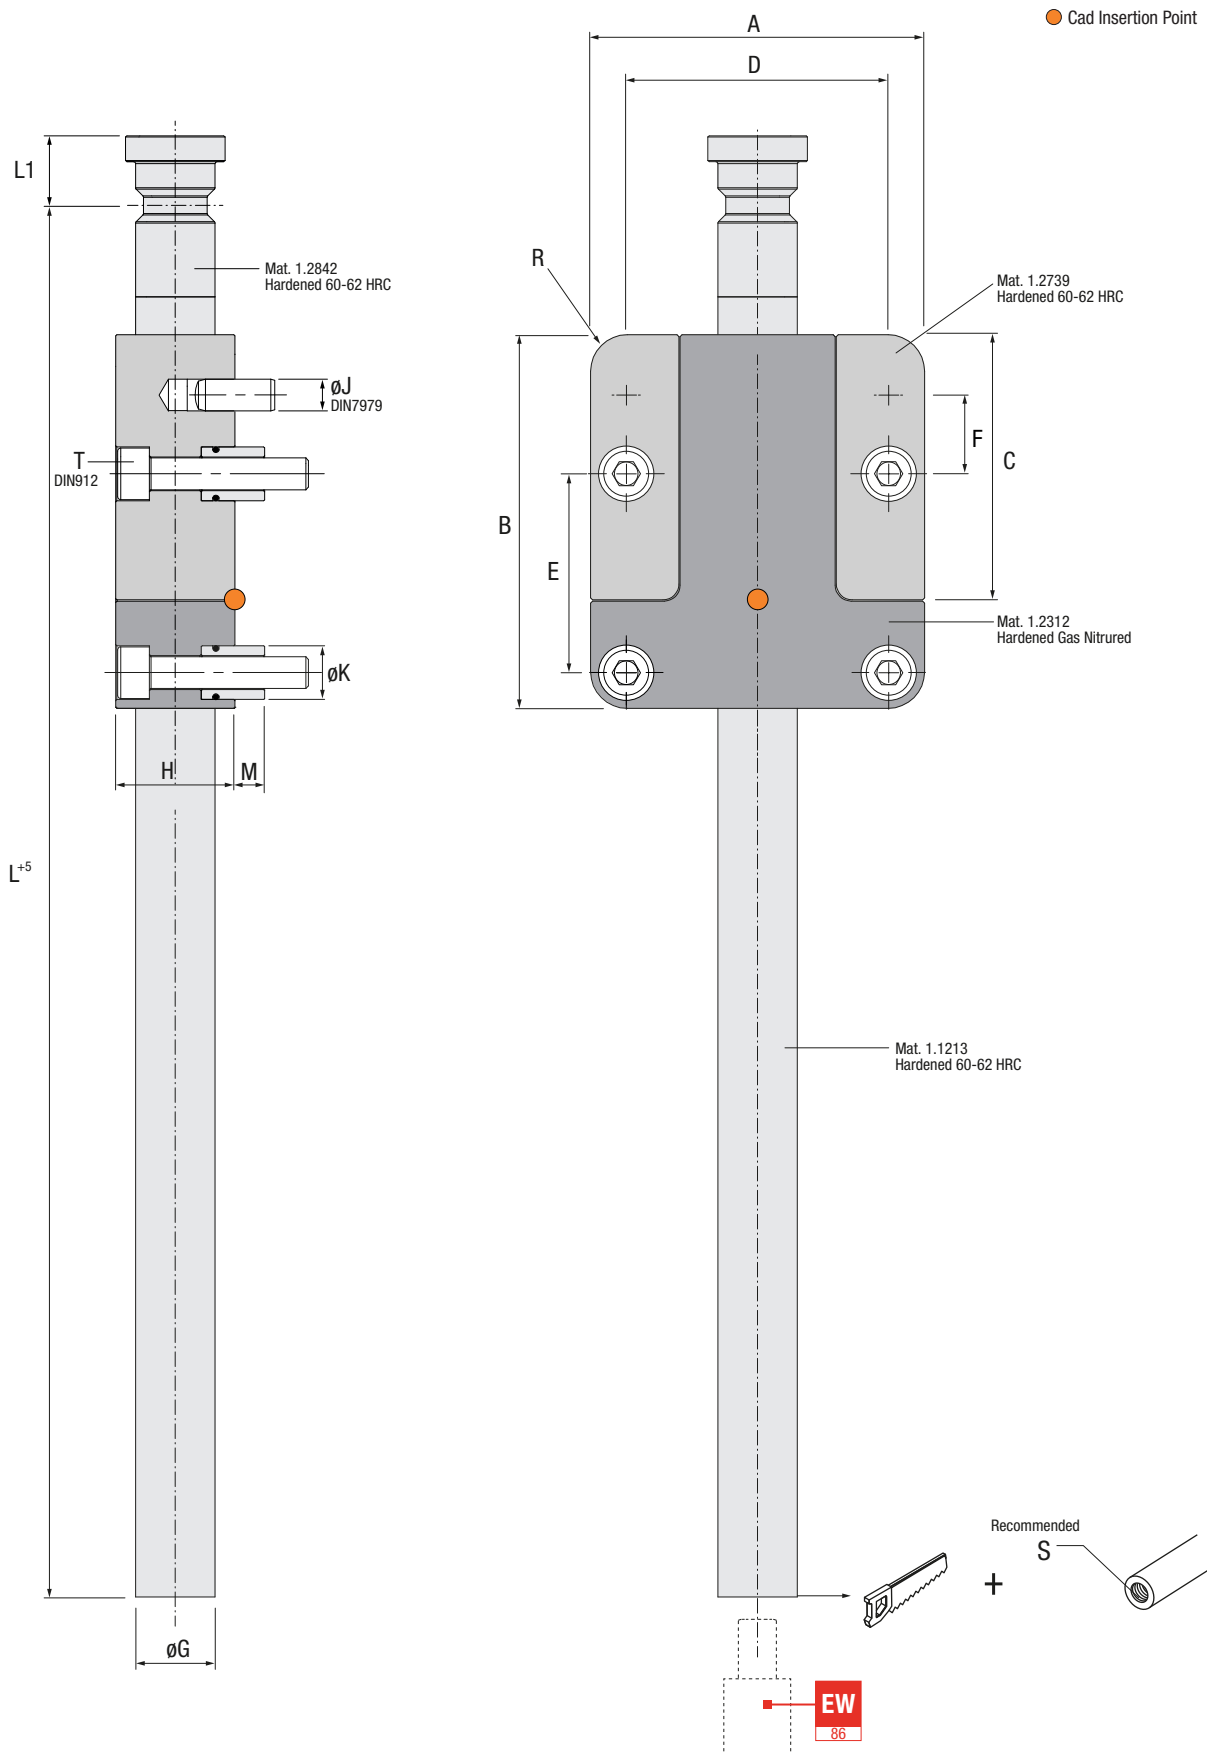

# EY

EJECTION

Ref.	A	B	C	D	E	F	G	H	J	K	L	L1	M	R	S	T	Min. Stroke	Max. Stroke	RF (N)
EY.140600	62	70	50	48	38	18	14	22	ø6x20	10.5	348	13	5.5	7.2	M8	M6x30	6	30	4.000
EY.200800	84	94	67	66	50	26	20	30	ø8x20	13.5	348	17.5	7.5	9.2	M12	M8x40	8	40	9.000
EY.321200	126	144	102	102	82	38	32	46	ø10x30	18.5	530	27	11.5	12.5	M16	M12x65	14	60	20.000
EY.501600	174	200	140	140	113	53	50	64	ø12x40	25	530	40	15.5	17	M24	M16x90	20	80	40.000

# EY

EJECTION

1

2

3

4