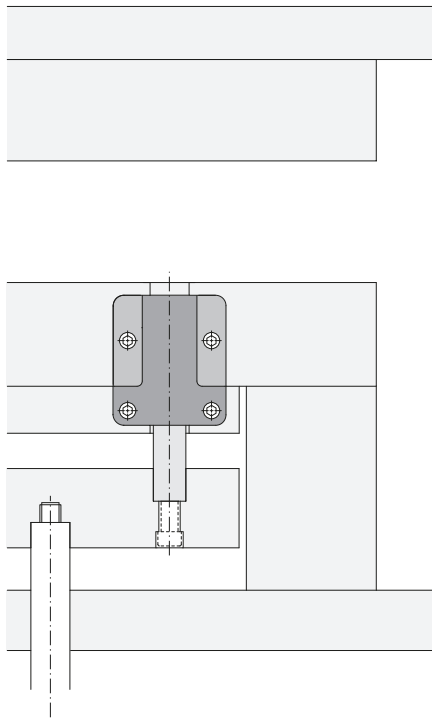

# EY

EJECTION

Ref.	A	B	C	D	E	F	G	H	J	K	L	L1	M	R	S	T	Min. Stroke	Max. Stroke	RF (N)
EY.140600	62	70	50	48	38	18	14	22	ø6x20	10.5	348	13	5.5	7.2	M8	M6x30	6	30	4.000
EY.200800	84	94	67	66	50	26	20	30	ø8x20	13.5	348	17.5	7.5	9.2	M12	M8x40	8	40	9.000
EY.321200	126	144	102	102	82	38	32	46	ø10x30	18.5	530	27	11.5	12.5	M16	M12x65	14	60	20.000
EY.501600	174	200	140	140	113	53	50	64	ø12x40	25	530	40	15.5	17	M24	M16x90	20	80	40.000

# EY

EJECTION

1

2

3

4