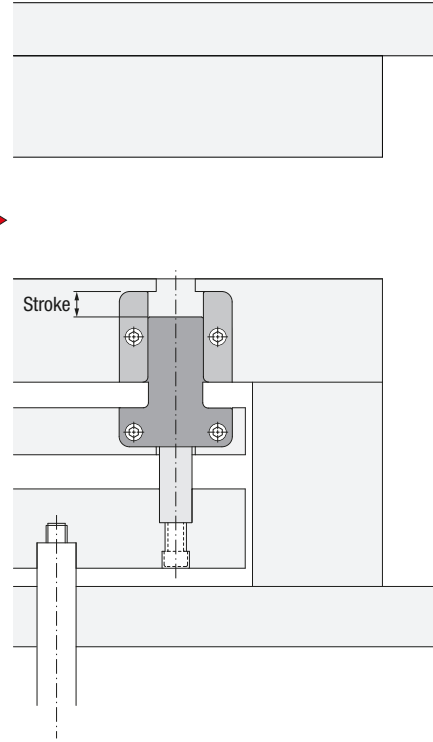

# EY

EJECTION

Ref.	A	B	C	D	E	F	G	H	J	K	L	L1	M	R	S	T	Min. Stroke	Max. Stroke	RF (N)
EY.140600	62	70	50	48	38	18	14	22	ø6x20	10.5	348	13	5.5	7.2	M8	M6x30	6	30	4.000
EY.200800	84	94	67	66	50	26	20	30	ø8x20	13.5	348	17.5	7.5	9.2	M12	M8x40	8	40	9.000
EY.321200	126	144	102	102	82	38	32	46	ø10x30	18.5	530	27	11.5	12.5	M16	M12x65	14	60	20.000
EY.501600	174	200	140	140	113	53	50	64	ø12x40	25	530	40	15.5	17	M24	M16x90	20	80	40.000

# EY

EJECTION

1

2

3

4