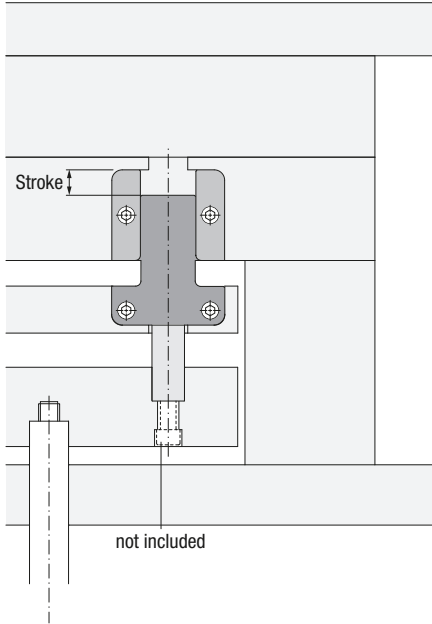

# EY

EJECTION

Ref.	A	B	C	D	E	F	G	H	J	K	L	L1	M	R	S	T	Min. Stroke	Max. Stroke	RF (N)
EY.140600	62	70	50	48	38	18	14	22	ø6x20	10.5	348	13	5.5	7.2	M8	M6x30	6	30	4.000
EY.200800	84	94	67	66	50	26	20	30	ø8x20	13.5	348	17.5	7.5	9.2	M12	M8x40	8	40	9.000
EY.321200	126	144	102	102	82	38	32	46	ø10x30	18.5	530	27	11.5	12.5	M16	M12x65	14	60	20.000
EY.501600	174	200	140	140	113	53	50	64	ø12x40	25	530	40	15.5	17	M24	M16x90	20	80	40.000

# EY

EJECTION

1

2

3

4