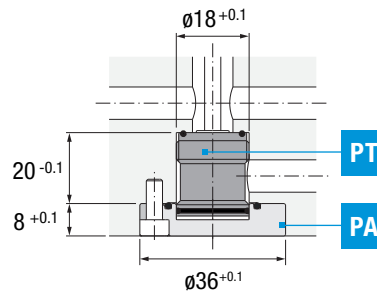

Option PT+PA