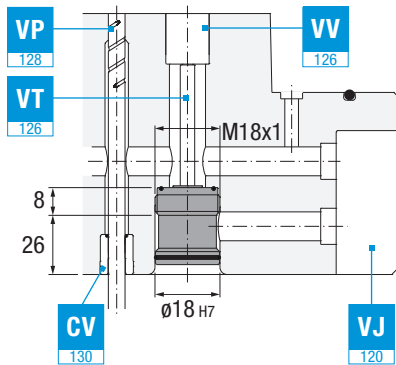

PNEUMATIC PISTON

ES Pistón Neumático DE Pneumatikkolben
IT Pistone Pneumatico PT Pistom Pneumático FR Piston Pneumatique

PT+PA

VACUUM

Patented

● Cad Insertion Point

IMPORTANT

PA must be ordered separately.
La referencia PA debe pedirse por separado.
PA bitte separat bestellen.
Il codice PA deve essere ordinato separatamente.
O PA deve ser encomendado em separado.
PA doit être commandée séparément.

Installation Guidelines

Consejos de Instalación · Richtlinien zur Installation · Consigli di Installazione · Instruções de Instalação · Mode d'Installation

Option PT

Option PT+PA

PNEUMATIC PISTON

ES Pistón Neumático DE Pneumatikkolben
IT Pistone Pneumatico PT Pistom Pneumático FR Piston Pneumatique

PT

VACUUM

Patented

● Cad Insertion Point

Installation Guidelines

Consejos de Instalación · Richtlinien zur Installation · Consigli di Installazione
Instruções de Instalação · Mode d'Installation