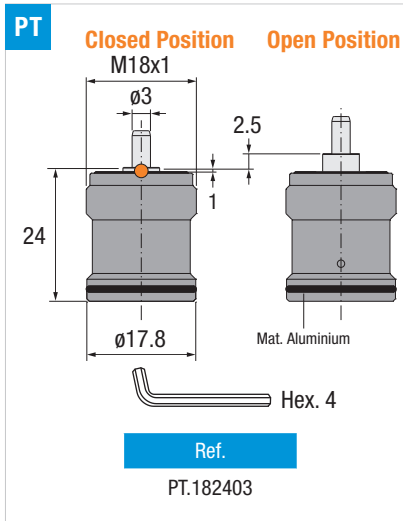

PNEUMATIC PISTON

ES Pistón Neumático DE Pneumatikkolben
 IT Pistone Pneumatico PT Pistom Pneumático FR Piston Pneumatique

PT+PA

VACUUM

Patented

● Cad Insertion Point

IMPORTANT

PA must be ordered separately.
 La referencia PA debe pedirse por separado.
 PA bitte separat bestellen.
 Il codice PA deve essere ordinato separatamente.
 O PA deve ser encomendado em separado.
 PA doit être commandée séparément.