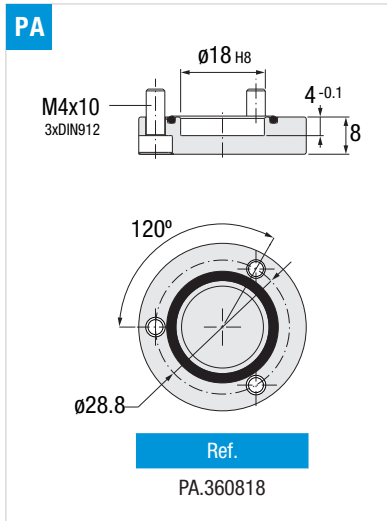

PNEUMATIC PISTON

ES Pistón Neumático DE Pneumatikkolben
 IT Pistone Pneumatico PT Pistom Pneumático FR Piston Pneumatique

PT+PA

VACUUM

Patented

● Cad Insertion Point

IMPORTANT

PA must be ordered separately.
 La referencia PA debe pedirse por separado.
 PA bitte separat bestellen.
 Il codice PA deve essere ordinato separatamente.
 O PA deve ser encomendado em separado.
 PA doit être commandée séparément.