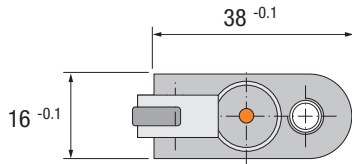

AUTOMATIC RETAINER

ES Retensor Automático DE Zuhaltung Automatisch
 IT Ritenore Automatico PT Retensor Automático FR Retenue Automatique

● Cad Insertion Point

Ref.
RA.163812

RA

SLIDES

Patented

Installation Guidelines