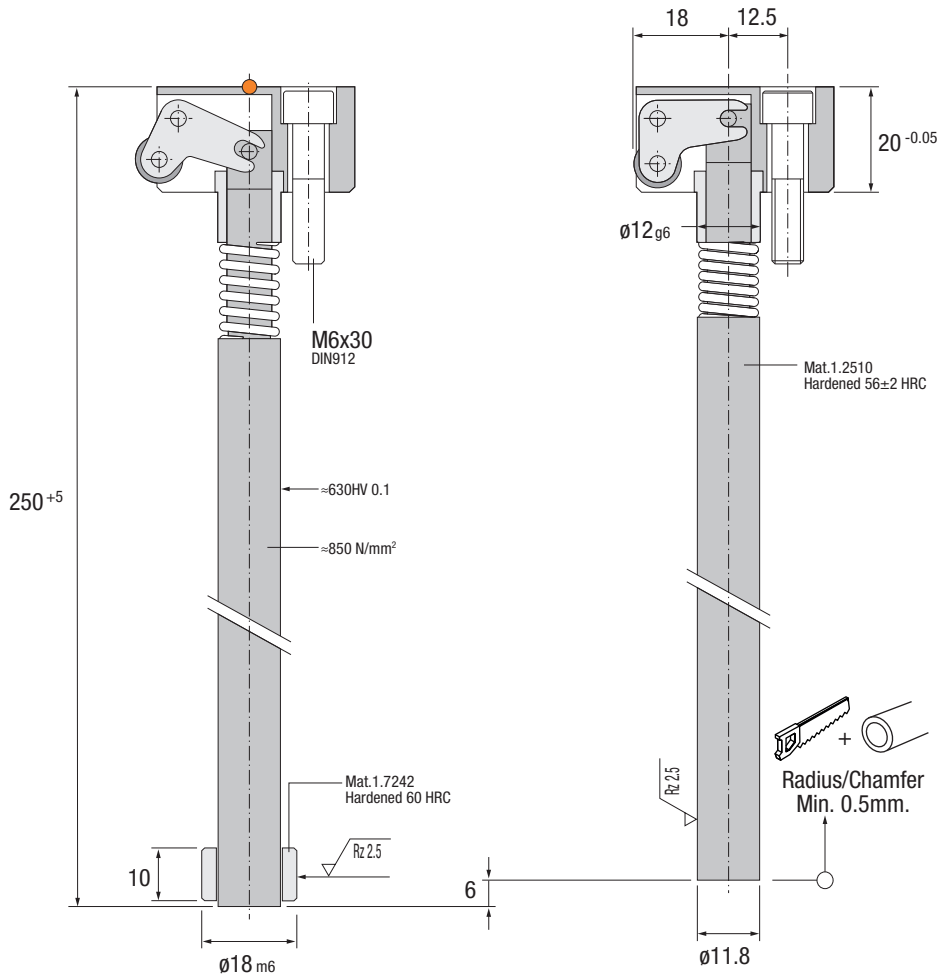

AUTOMATIC RETAINER

ES Retensor Automático DE Zuhaltung Automatisch
 IT Ritenore Automatico PT Retensor Automático FR Retenue Automatique

● Cad Insertion Point

Ref.
RA.163812

RA

SLIDES

Patented

Installation Guidelines