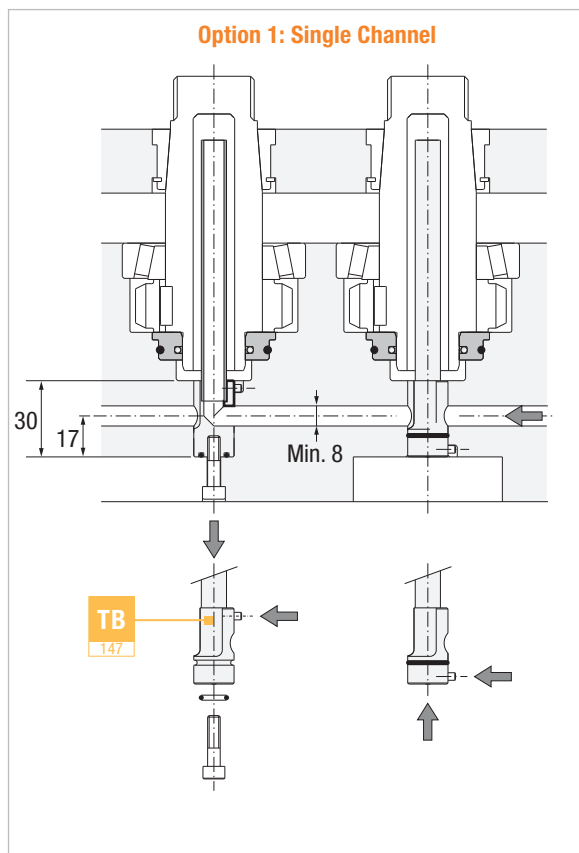

SB

● Cad Insertion Point

Ref.	A	B	C	D	E
SB.143234	14	32	34	36	18
SB.183638	18	36	38	40	22
SB.254446	25	44	46	48	30
SB.325254	32	52	54	56	36

Installation Guidelines

Consejos de Instalación · Richtlinien zur Installation · Consigli di Installazione · Instruções de Instalação · Mode d'Installation

IMPORTANT

ACCESSORIES

Patented

Max. 80°C