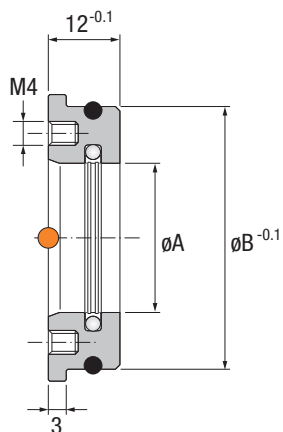

SB

● Cad Insertion Point

Ref.	A	B	C	D	E
SB.143234	14	32	34	36	18
SB.183638	18	36	38	40	22
SB.254446	25	44	46	48	30
SB.325254	32	52	54	56	36

Installation Guidelines

Consejos de Instalación · Richtlinien zur Installation · Consigli di Installazione · Instruções de Instalação · Mode d'Installation

IMPORTANT

ACCESSORIES

Patented

Max. 80°C