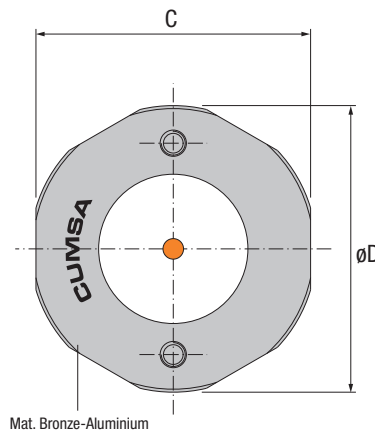

SB

● Cad Insertion Point

Ref.	A	B	C	D	E
SB.143234	14	32	34	36	18
SB.183638	18	36	38	40	22
SB.254446	25	44	46	48	30
SB.325254	32	52	54	56	36

Installation Guidelines

Consejos de Instalación · Richtlinien zur Installation · Consigli di Installazione · Instruções de Instalação · Mode d'Installation