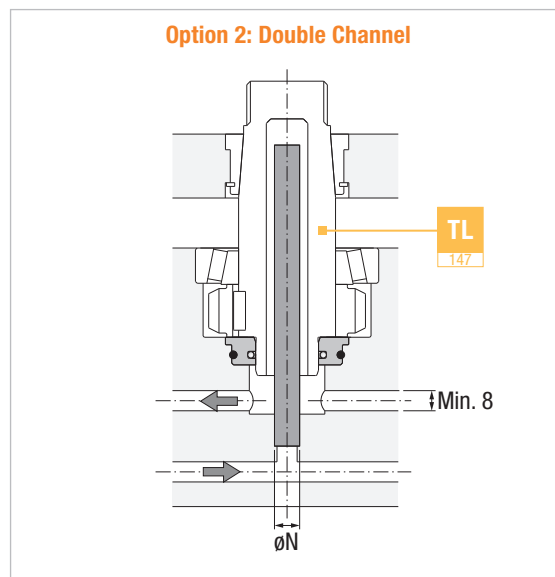

SB

● Cad Insertion Point

Ref.	A	B	C	D	E
SB.143234	14	32	34	36	18
SB.183638	18	36	38	40	22
SB.254446	25	44	46	48	30
SB.325254	32	52	54	56	36

Installation Guidelines

Consejos de Instalación · Richtlinien zur Installation · Consigli di Installazione · Instruções de Instalação · Mode d'Installation

IMPORTANT

ACCESSORIES

Patented

Max. 80°C