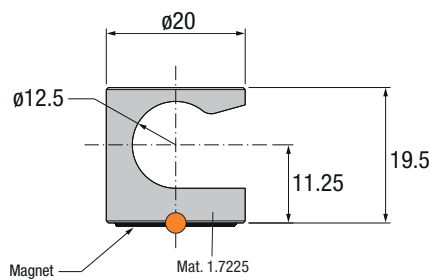

HOSE RETAINER

ES Sujeta Tubos DE Schlauchhalter
IT Ferma Cavi PT Retensor de Mangueira FR Retenu de Tuyau

ACCESSORIES