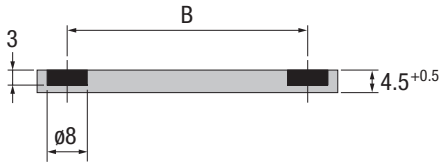

SC

CABLE RETAINER

ES Sujeta Cables DE Kabelhalter
IT Piastrina di Cablaggio PT Retensor de Cabos FR Plaque Blocage Cable

ACCESSORIES

Ref.	A	B	Material	Max. Temp.
SC.401245	40	28	Nylon	80°C
SC.401245H	40	28	PA+30% Glass Fiber	150°C
SC.601245	60	48	Nylon	80°C
SC.601245H	60	48	PA+30% Glass Fiber	150°C

! IMPORTANT
Supplied in bags of 10 units.
Suministrado en bolsas de 10 uds.
Verpackungseinheit 10 Stück.
Vendute in confezioni da 10 pezzi.
Fornecidos em sacos de 10 unidades.
Emballé en sac de 10 unités.