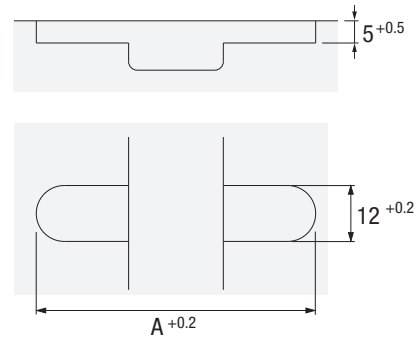

Installation Guidelines

Consejos de Instalación · Richtlinien zur Installation · Consigli di Installazione · Instruções de Instalação · Mode d'Installation