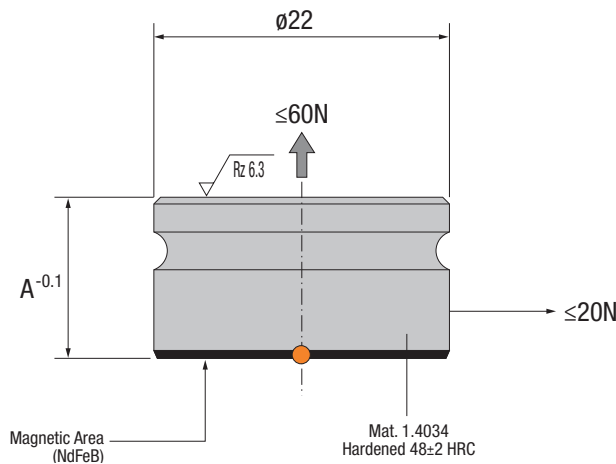

EJECTOR FOOT

ES Distanciador Placa DE Anschlagsscheibe
IT Distanziale Piastra PT Botão de Encosto FR Repos de Batterie

● Cad Insertion Point

DP

EJECTION

Ref.	A	B	C	D
DP.200506	20	5	6.5	3.5
DP.250508	25	5	8.5	4.4
DP.280610	28	6	12	5.5

SAFETY STOPPER

ES Tope Magnético DE Abstandhalter Magnetisch
IT Blocco Magnetico PT Bloco Magnético FR Butée Magnétique

● Cad Insertion Point

TM

EJECTION

Ref.	A
TM.102214	10
TM.122214	12.5
TM.152214	15
TM.202214	20