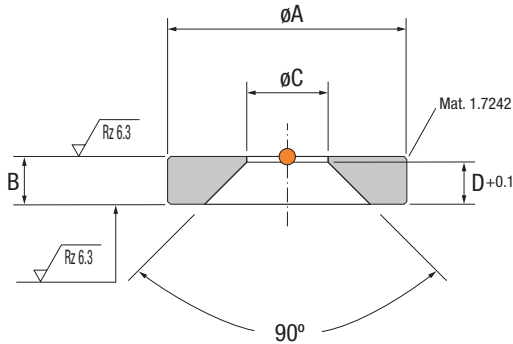

EJECTOR FOOT

ES Distanciador Placa DE Anschlagsscheibe
IT Distanziale Piastra PT Botão de Encosto FR Repos de Batterie

● Cad Insertion Point

DP

EJECTION

Ref.	A	B	C	D
DP.200506	20	5	6.5	3.5
DP.250508	25	5	8.5	4.4
DP.280610	28	6	12	5.5

SAFETY STOPPER

ES Tope Magnético DE Abstandhalter Magnetisch
IT Blocco Magnetico PT Bloco Magnético FR Butée Magnétique

● Cad Insertion Point

TM

EJECTION

Ref.	A
TM.102214	10
TM.122214	12.5
TM.152214	15
TM.202214	20